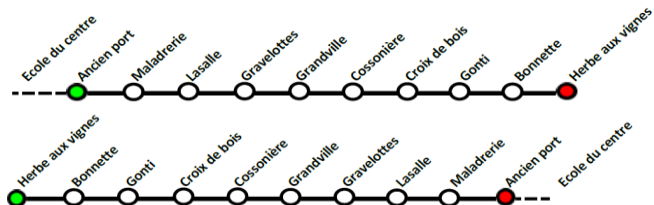

CIRCUIT 1 :

ROUTE DE POMPEY >> ANCIEN PORT
ANCIEN PORT >> ROUTE DE POMPEY

	L M J V	L M J V
Herbe aux vignes	07:55	17:10
Bonnette	07:56	17:09
Gonti	07:59	17:06
Croix de bois	08:01	17:04
Cossonière	08:03	17:02
Grandville	08:05	17:00
Gravelottes	08:07	16:58
Lasalle	08:10	16:55
Maladrerie	08:12	16:53
Ancien port	08:15	16:50
pédibus		
Ecole du centre	08:25	16:40