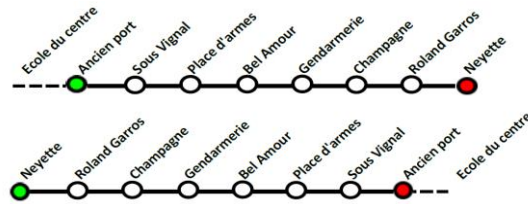

CIRCUIT 2 :

PLATEAU << >> ECOLE DU CENTRE

	L M J V	L M J V
Neyette	07:50	17:05
Roland Garros	07:52	17:03
Champagne	07:54	17:01
Gendarmerie	07:56	16:59
Bel Amour	07:59	16:56
Place d'armes	08:01	16:54
Sous Vignal	08:04	16:51
Ancien port	08:10	16:45
pédibus		
Ecole du centre	08:20	16:35